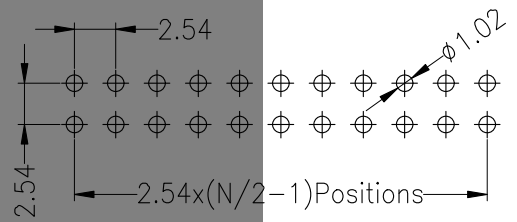

G  
F  
E  
D  
C  
B  
A

G  
F  
E  
D  
C  
B  
A

1 2 3 4 5 6 7 8 9

3210XXRXXXBK00X0X

2.54mm Box Header H8.8mm 90°